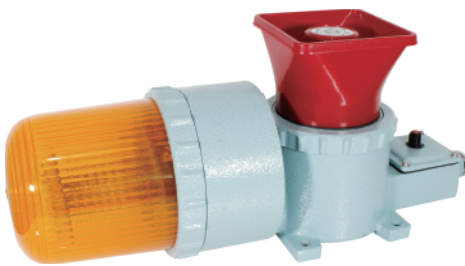

AUMS-L150 다기능 LED 경광등 & 시그널 혼 일체형

○ 외경 150mm 선박 중장비용 다기능 LED 경광등 & 시그널 혼 일체형

○ LED 밝기 표준형 및 고휘도 2가지 타입

AUMS-L150-25W