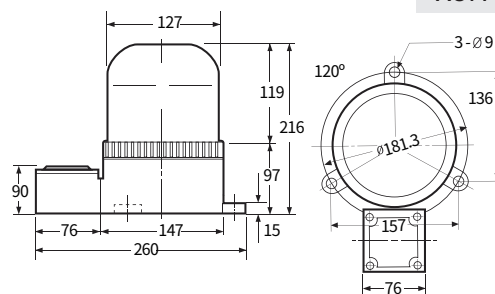

AUM - A / B - 150 Series

선박 중장비용 경광등

AUM-A-R150 / AUM-B-R150 전구 반사경 회전형 경광등

- 외경 150mm 선박 중장비용 전구 반사경 회전 경광등
- 회전수: 임의조정 (출하 시 130~140회/분)

MODEL	정격 전압	소비 전류	전구	중량		색상
				A	B	
AUM-A-R150	AC110V	0.11(A)	12V 15W	2974g	3206g	● 적색(R) ● 황색(Y) ● 녹색(G) ● 청색(B)
	AC220V	0.06(A)	12V 15W	2974g	3206g	
AUM-B-R150	DC12V	1.19(A)	12V 15W	2407g	2640g	
	DC24V	0.74(A)	24V 15W	2407g	2640g	

MODEL	정격 전압	소비 전류	전구	중량		색상
				A	B	
고휘도 AUM-A-R150H	AC110V	0.31(A)	12V 35W	3000g	3232g	● 적색(R) ● 황색(Y) ● 녹색(G) ● 청색(B)
	AC220V	0.04(A)	12V 35W	3000g	3232g	
AUM-B-R150H	DC12V	0.26(A)	12V 35W	2433g	2666g	
	DC24V	1.62(A)	24V 35W	2433g	2666g	

AUM-A-L150 / AUM-B-L150 다기능 LED 경광등

- 외경 150mm 선박 중장비용 다기능 LED 경광등
- LED 밝기 표준형 및 고휘도 2가지 타입
- 회전수: 임의 조정

MODEL	정격 전압	소비 전류	LED EA	중량		색상
				A	B	
AUM-A-L150	AC110V	0.09(A)	54EA	2150g	2902g	● 적색(R) ● 황색(Y) ● 녹색(G) ● 청색(B)
	AC220V	0.04(A)	54EA	2150g	2902g	
AUM-B-L150	DC12V	0.26(A)	54EA	1858g	2610g	
	DC24V	0.32(A)	54EA	1866g	2618g	

MODEL	정격 전압	소비 전류	LED EA	중량		색상
				A	B	
고휘도 AUM-A-L150H	AC110V	0.11(A)	90EA	2170g	2922g	● 적색(R) ● 황색(Y) ● 녹색(G) ● 청색(B)
	AC220V	0.06(A)	90EA	2170g	2922g	
AUM-B-L150H	DC12V	0.43(A)	90EA	1878g	2630g	
	DC24V	0.51(A)	90EA	1886g	2638g	

제품 외형도

단위: mm

AUM - B - 150