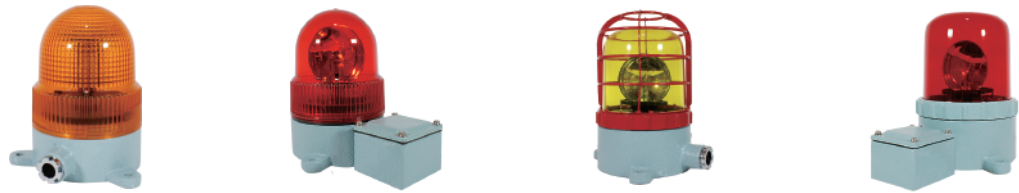

선박 중장비용 경광등

		AUM Series			
형번		AUM-A-125	AUM-B-125	AUM-A-150	AUM-B-150
사용전압		AC110V / AC220V DC12V / DC24V	AC110V / AC220V DC12V / DC24V	AC110V / AC220V / DC12V / DC24V	
외형 치수 (mm)	Outdia	Ø125	Ø125	Ø147	Ø147
	Height	184	184	216	216
	Depth	176	230	205	260
재질		몸체 - AL, 링 - CU 그로브 - GPPS / PC	몸체 - AL, 링 - CU 그로브 - GPPS / PC	몸체 - AL, 링 - CU 그로브 - GPPS	몸체 - AL, 링 - CU 그로브 - GPPS
표시등 광원 및 동작	전구 반사경	•	•	•	•
	다기능 LED	•	•	•	•
	CAUTION LED	•	•	•	•
취부방법		직부형	직부형	직부형	직부형
케이블 인입구		케이블 그랜드 15	케이블 그랜드 15	케이블 그랜드 15	케이블 그랜드 15
주문사양		보호망, 고휘도 LED	보호망, 고휘도 LED	보호망, 고휘도 전구 / LED	보호망, 고휘도 전구 / LED
Page		p.72	p.72	p.73	p.73

선박 중장비용 경광등 시그널 혼 일체형

		AUCS Series		AUMS Series	
형번		AUCS 25W	AUCS 50W	AUMS-125	AUMS-150
사용전압		AC110V / AC220V DC12V / DC24V	AC110V / AC220V DC12V / DC24V	AC110V / AC220V DC12V / DC24V	AC110V / AC220V DC12V / DC24V
외형 치수 (mm)	Outdia	153	153	119	150
	Height	253	253	220	220
	Depth	245.5	327.6	435	470
재질		몸체 - AL, 그로브 - GPPS / PC, 시그널 혼 - ABS 수지		몸체 - AL, 그로브 - GPPS / PC, 시그널 혼 - ABS 수지	
음색 및 음량	멜로디음	기본 3음		기본 3음	
	부저음	Max. 115dB		Max. 115dB	
	사이렌음				
표시등 광원 및 동작	전구 반사경	•	•	•	•
	다기능 LED	•	•	•	•
	CAUTION LED	•	•	•	•
취부방법		직부형		벽부형	
케이블 인입구		#16 아연 콘넥타		케이블 그랜드 15	
주문사양				고휘도 LED	
Page		p.75		p.77	
				보호망, 고휘도 전구 / LED	
				p.78	

AUM- A / B Series

선박 중장비용 경광등

AUM - A-R150
(보호망 옵션 설치)

Nomenclature 형명식별법

AUM	-	①	-	②
		형식		경광등 / 섬광등 모델
A 타입		R125 / 150		: 회전반사경 경광등 (ø125 / ø150)
B 타입		L125 / 150		: 다기능 LED 경광등 (ø125 / ø150)
		CL125		: CAUTION LED 섬광등 (ø125)

밀폐형 구조로 방수기능과 내부식성이 뛰어난 선박 중장비용 경광등

- 몸체는 알루미늄 하우징 구조로 되어있어 충격에 강하고 내식성이 우수
- 설치목적에 따라 2가지 타입의 하우징 및 전구 반사경, 다기능 LED, CAUTION LED의 3가지 타입을 선택하여 사용이 가능함
- 제품 내부 또는 단자박스 내에 단자대 설치
- 재질 : 몸체 [AL 7종 A AC7A], 링 [CU], 그로브 [GPPS, PC (125mm LED 및 CAUTION LED)]
- 몸체표준 색상 : MUNSELL NO. 7.5G / 7.2
- 사용 주위 온도 : -25 ~ 50°C