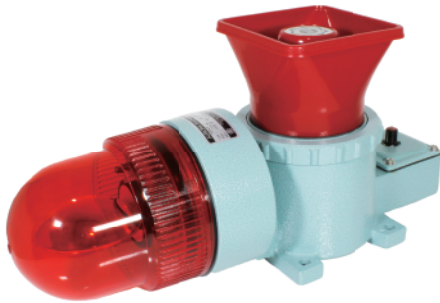

4 외부음색 스위치

- 외부에 부착된 스위치로 음색 변경

6 고휘도 타입

- 고휘도 타입이 가능하여 빛의 발산 효과가 우수

AUMS-125 Series

선박 중장비용 경광등 & 시그널 혼 일체형

AUMS-R125 전구 반사경 회전형 경광등 & 시그널 혼 일체형

- 외경 125mm 선박 중장비용 전구 반사경 회전 경광등 & 시그널 혼 일체형
- 회전수 : 임의조정