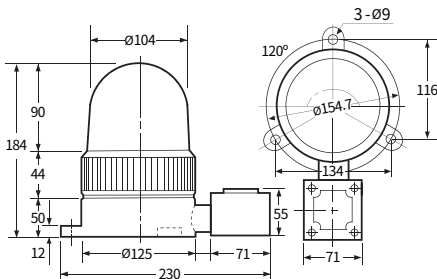

AUM-A-L125

AUM-B-L125

AUM-A-CL125

AUM-B-CL125

제품 외형도 단위: mm

AUM - A - 125

AUM - B - 125

AUM-A-R125 / AUM-B-R125 전구 반사경 회전형 경광등