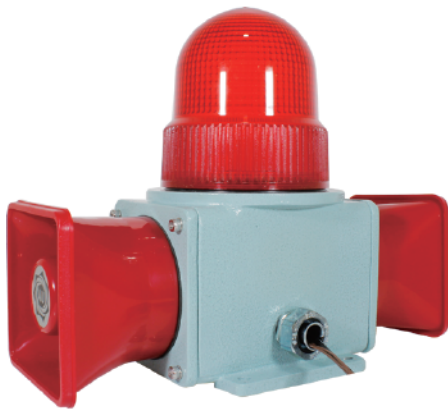

제품 외형도

단위: mm

AUCS Series

선박 중장비용 경광등 & 시그널 혼 일체형

AUCS Series - 25W

AUCS - R125 전구 반사경 회전 경광등 시그널 혼 일체형

○ 선박 중장비용 외경 125mm 전구 반사경 회전 경광등 & 시그널 혼 일체형

MODEL	정격 전압	소비 전류	내장음 및 음량	전 구	중 량	색 상
AUCS-R125 25W (단방향)	AC110V	0.21(A)	싸이렌 AS : Max. 115dB 화 재 / 응 급 / 긴 급	12V 15W	3760g	● 적색(R)
	AC220V	0.12(A)		12V 15W		
	DC12V	1.50(A)	멜로디 AM 3음 : 115dB 요술피리 즐거운 나의 집 엘리제를 위하여	12V 15W	3697g	● 황색(Y)
DC24V	0.90(A)	24V 15W		3735g		
AUCS-R125 50W (양방향)	AC110V	0.26(A)	부저 AB 3음 : 115dB	12V 15W	4659g	● 녹색(G)
	AC220V	0.17(A)		12V 15W		
	DC12V	1.64(A)	뽀뽀뽀뽀 딩 동 뽀~뽀~뽀	12V 15W	4594g	● 청색(B)
	DC24V	0.98(A)		24V 15W	4594g	

AUCS Series - 50W

AUCS-L125 다기능 LED 경광등 시그널 혼 일체형

○ 선박 중장비용 외경 125mm 다기능 LED 경광등 & 시그널 혼 일체형

○ LED 밝기 표준형 및 고휘도 타입 2가지 가능함

MODEL	정격 전압	소비 전류	내장음 및 음량	LED EA	중 량	색 상
AUCS-L125 25W (단방향)	AC110V	0.17(A)	싸이렌 AS : Max. 115dB 화 재 / 응 급 / 긴 급	54 EA	3390g	● 적색(R)
	AC220V	0.11(A)		54 EA		
	DC12V	0.47(A)	멜로디 AM 3음 : 115dB 요술피리 즐거운 나의 집 엘리제를 위하여	54 EA	3097g	● 황색(Y)
DC24V	0.45(A)	54 EA		3105g		
AUCS-L125 50W (양방향)	AC110V	0.22(A)	부저 AB 3음 : 115dB	54 EA	4272g	● 녹색(G)
	AC220V	0.14(A)		54 EA		
	DC12V	0.61(A)	뽀뽀뽀뽀 딩 동 뽀~뽀~뽀	54 EA	3979g	● 청색(B)
	DC24V	0.56(A)		54 EA	3987g	