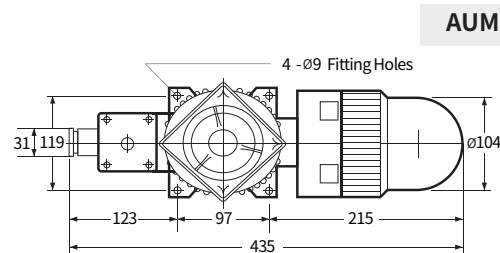

제품 외형도

단위: mm