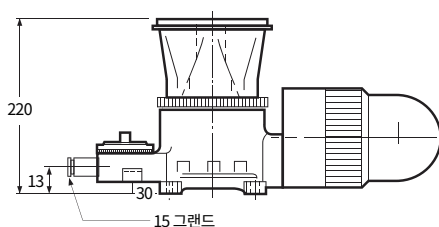

제품 외형도

단위: mm