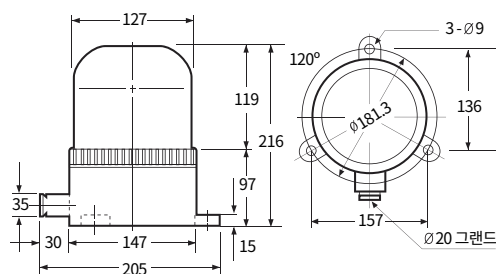

제품 외형도

단위: mm

AUM - A - 150