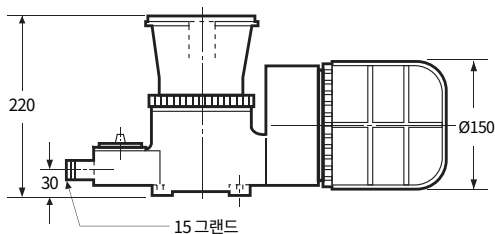

제품 외형도

단위: mm

AUMS 150