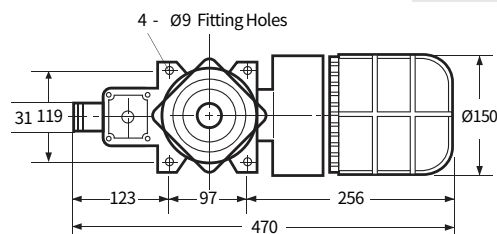

제품 외형도

단위: mm

AUMS 150