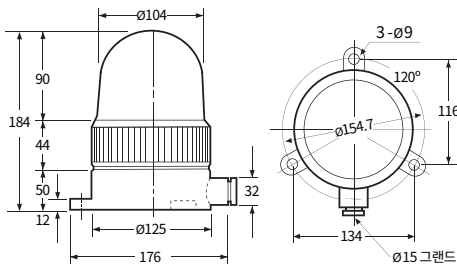

AUM-A-L125

AUM-B-L125

AUM-A-CL125

AUM-B-CL125

제품 외형도 단위: mm

AUM - A - 125

AUM - B - 125

AUM-A-R125 / AUM-B-R125 전구 반사경 회전형 경광등