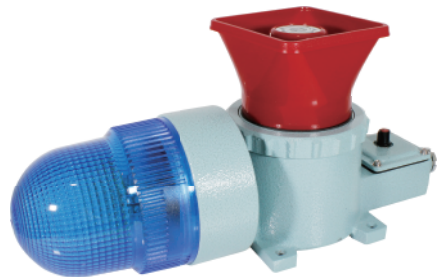

AUMS-CL125 CAUTION LED 섬광등 & 시그널 혼 일체형

- 외경 125mm 선박 중장비용 CAUTION LED 섬광등 & 시그널 혼 일체형

AUMS-CL125-25W