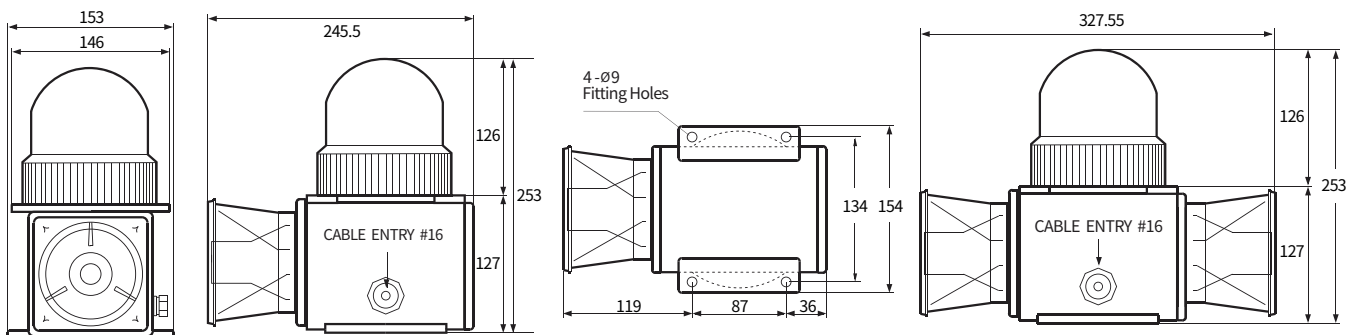

제품 외형도

단위: mm